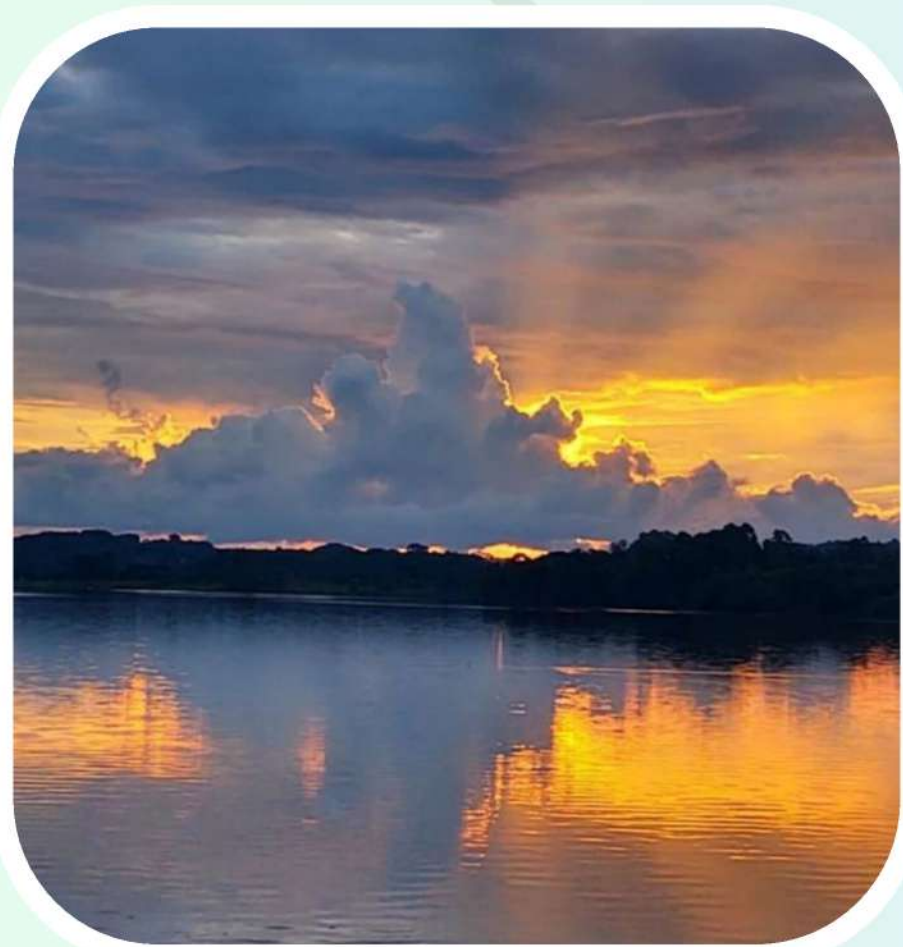

Ensaio

Fotográficas

2025

Ensaaios Fotográficos

COM UMA ÁREA VERDE DE
30 MIL M² CERCADA COM AS
LÍMPIDAS ÁGUAS DA
REPRESA DO PASSAÚNA, A
LAGGUS OFERECE INÚMERAS
OPÇÕES DE CENÁRIOS
PARA DEIXAR SEU ENSAIO
ÚNICO E SIMPLEMENTE
PERFEITO!

CENÁRIO

Se encante com o local que tem o melhor para o seu ensaio: pôr do sol + decks + balanços + muita água + natureza exuberante

Bruno Kaefler

O pôr do sol
mais lindo da
região

Diversos cenários

4 HORAS DE LOCAÇÃO

Hidro
massagem

*Vista para
o nascer
do sol*

Chalé Bela Vista

Localizado sobre o Chalé Alvorada possui entrada independente

Hidro
massagem

Chalé Superior Luxo

Romântico, de alto padrão para casais apaixonados