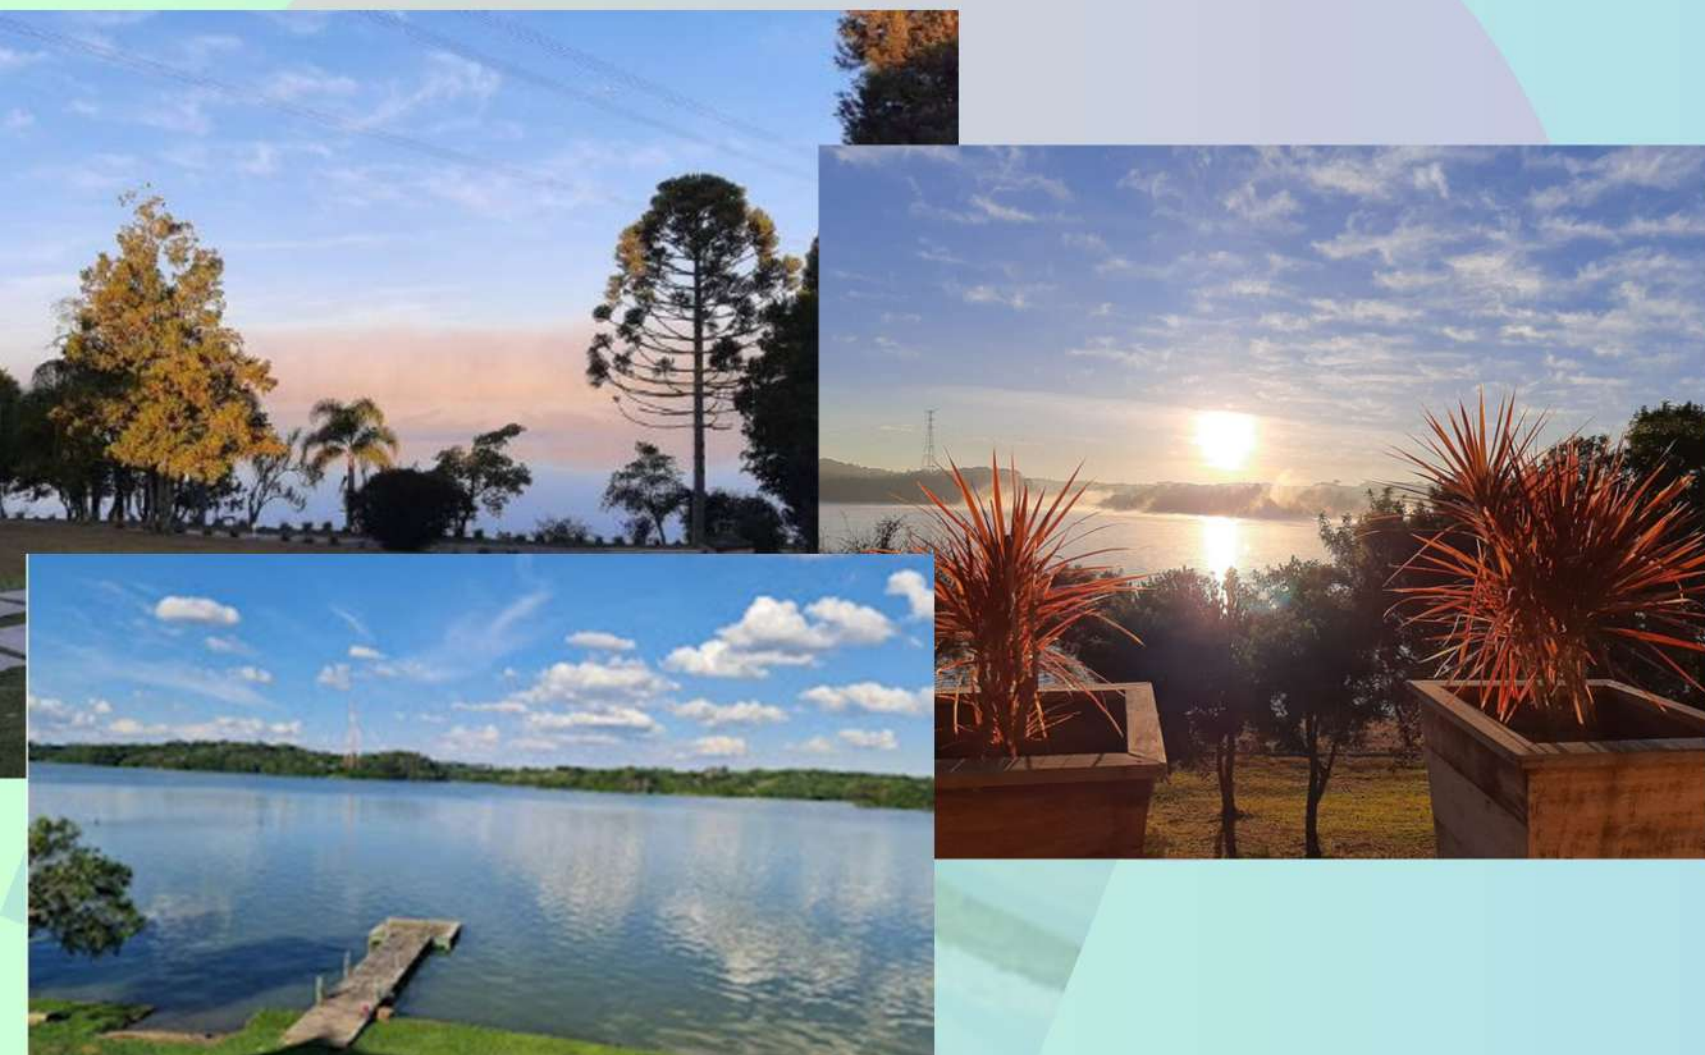

4 HORAS DE LOCAÇÃO

Proporcionamos dois períodos para a realização dos ensaios:

Pela manhã (09-13h) ou à tarde com uma vista do pôr do sol que só a Laggus oferece!

MANHÃ