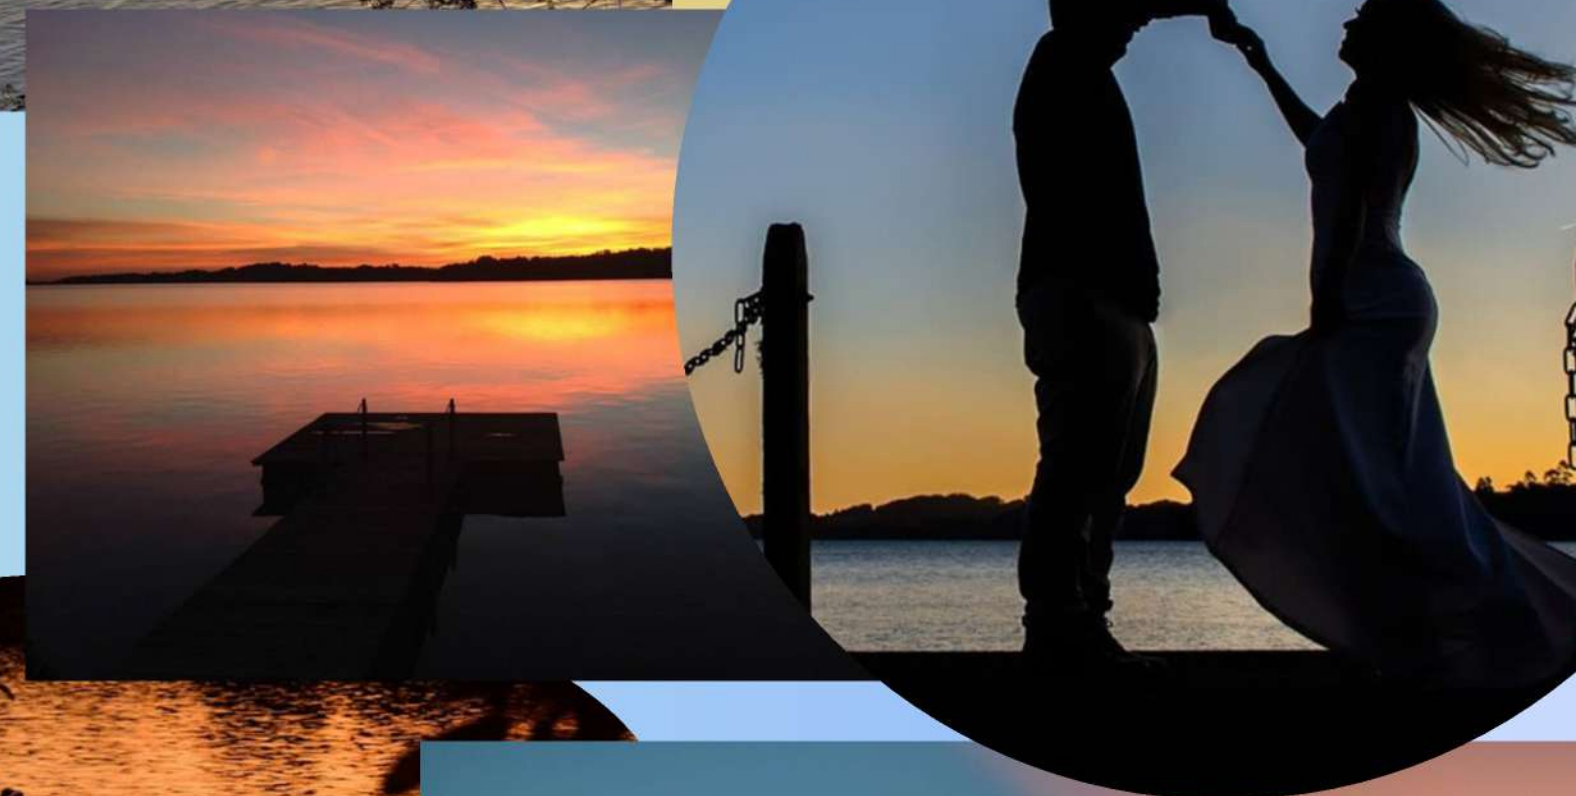

4 HORAS DE LOCAÇÃO

Proporcionamos dois períodos para a realização dos ensaios:

Pela manhã (09-13h) ou à tarde com uma vista do pôr do sol que só a Laggus oferece!

MANHÃ

PÔR DO SOL