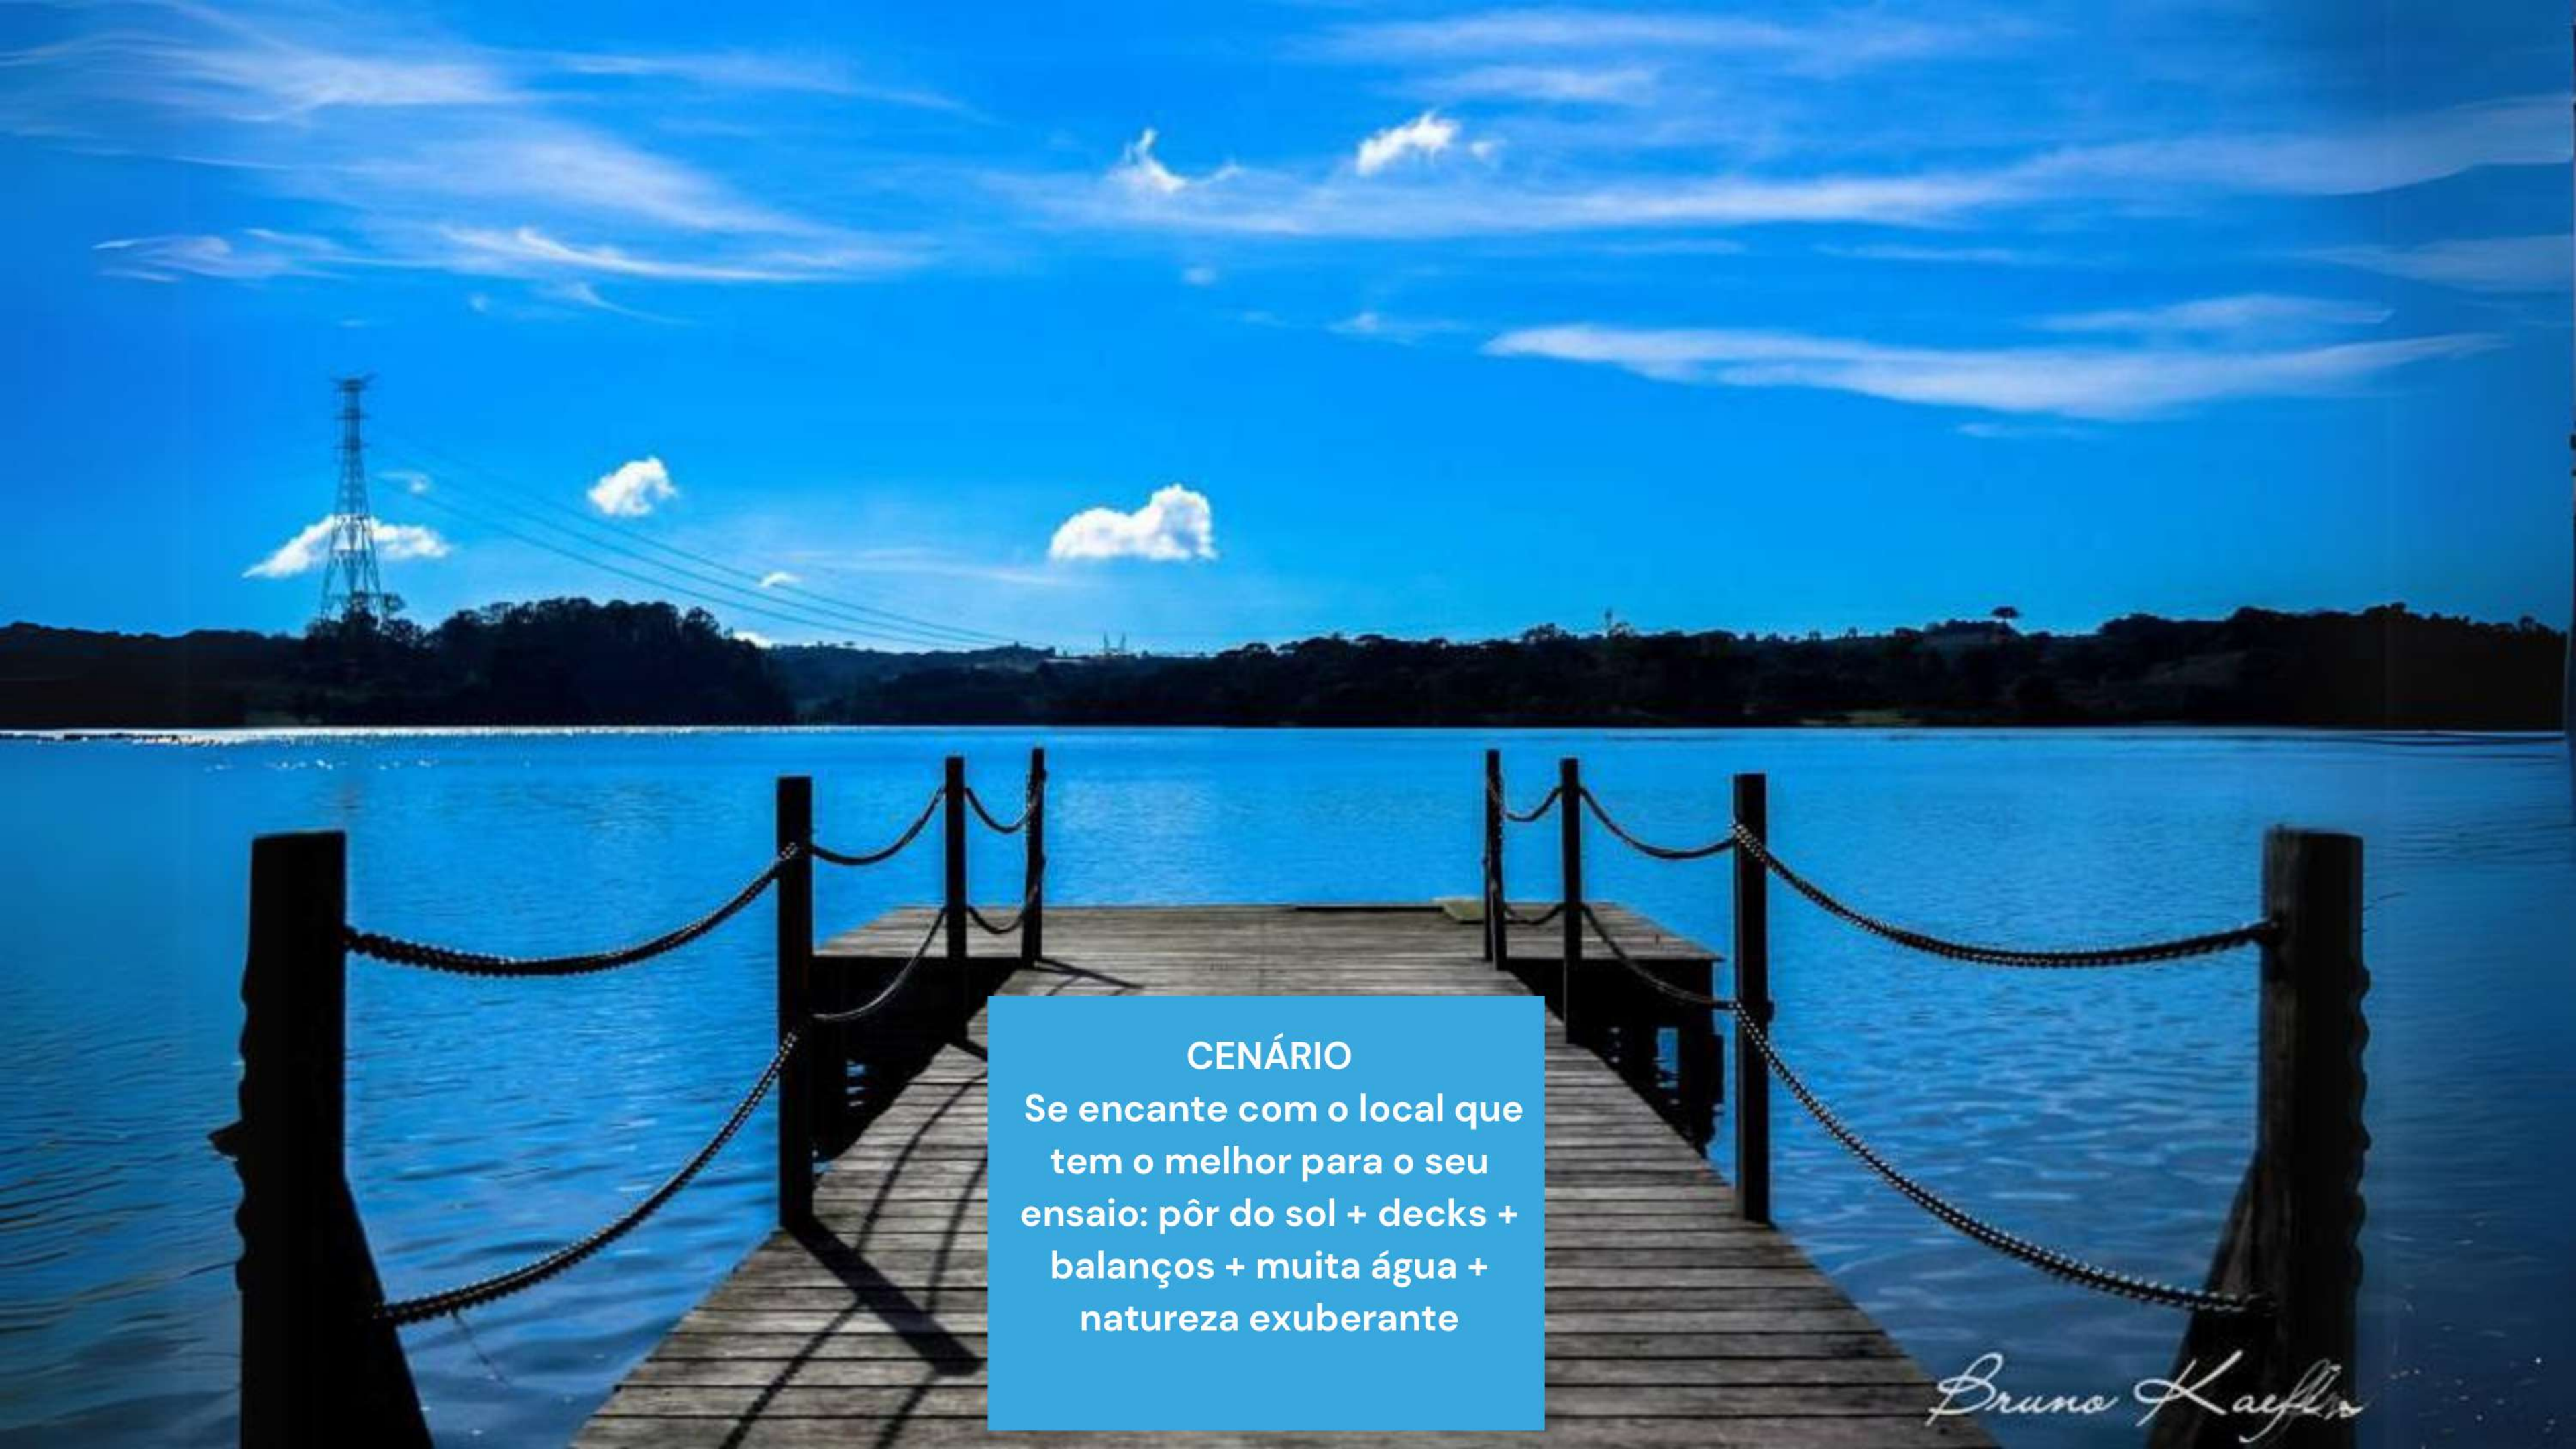

CENÁRIO

Se encante com o local que tem o melhor para o seu ensaio: pôr do sol + decks + balanços + muita água + natureza exuberante

Bruno Kaefler

O pôr do sol
mais lindo da
região

Diversos cenários

4 HORAS DE LOCAÇÃO